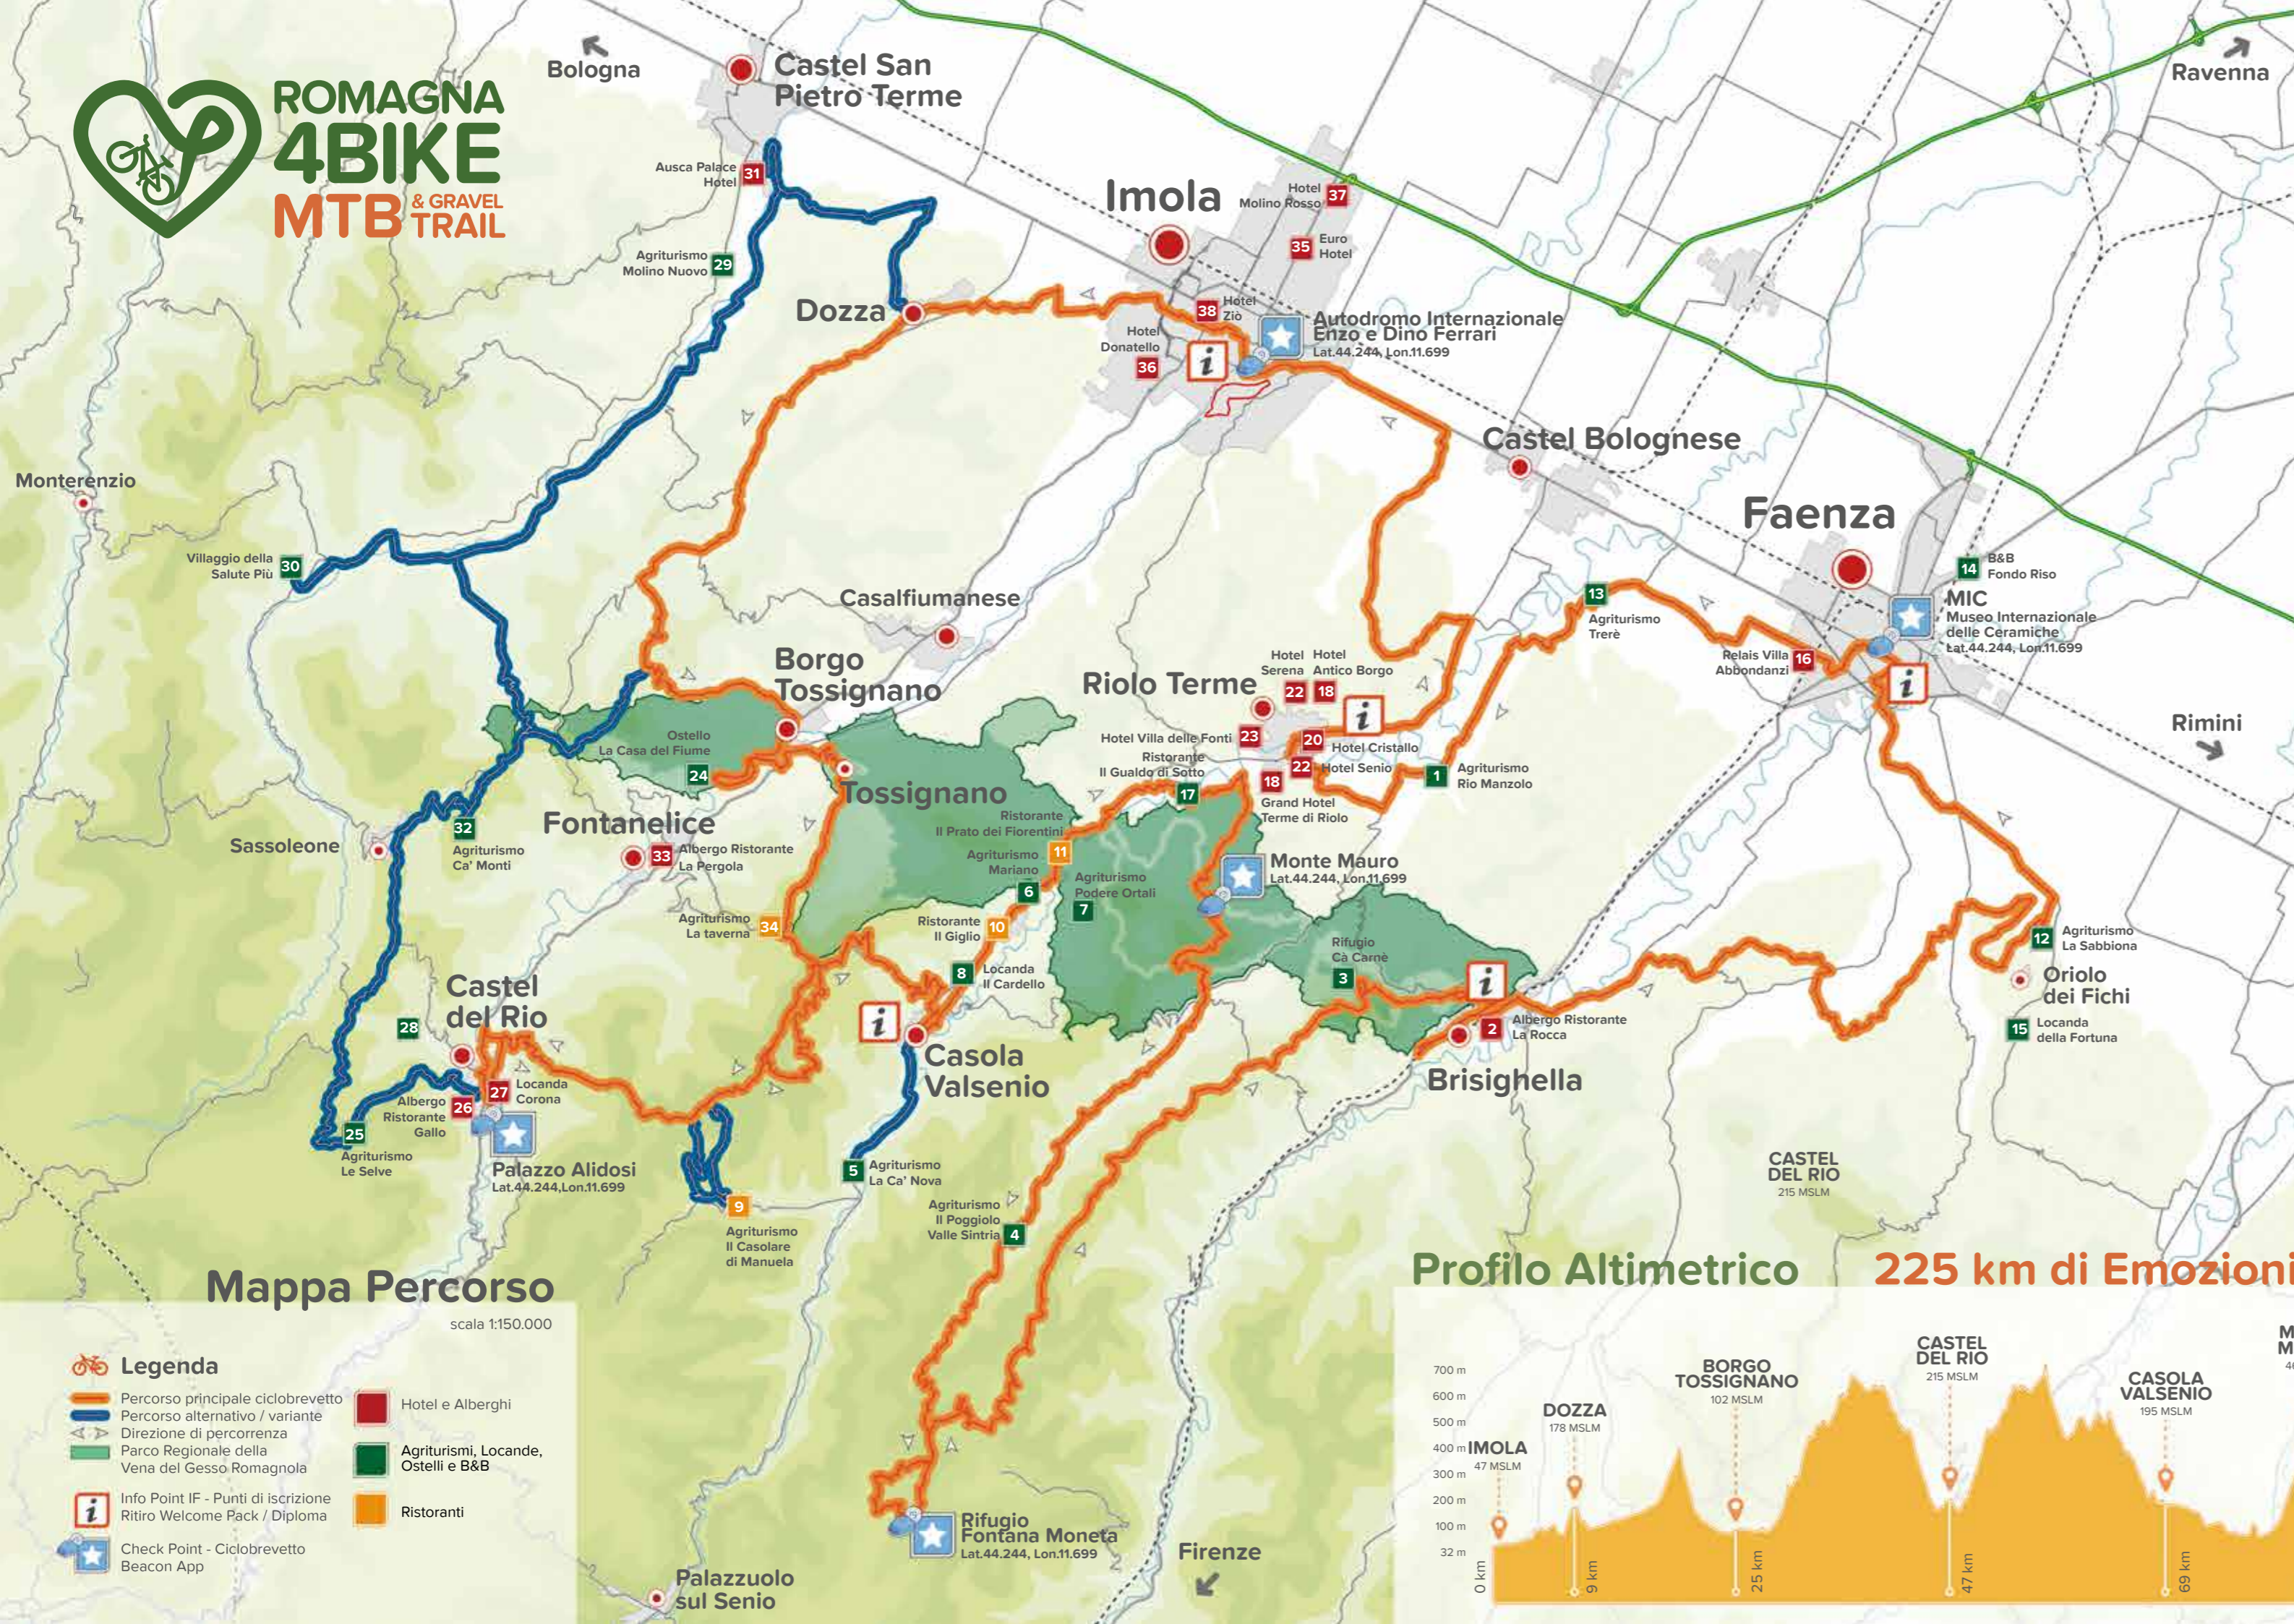

I cicloturisti e gli sportivi amanti delle attività all'aria aperta scopriranno l'accoglienza appassionata del **cuore pulsante dell'Emilia Romagna**

Il Ciclobrevetto

Romagna4Bike - Mtb & Gravel Trail è un percorso ad anello dedicato alle Mountain Bike, E-Bike, Gravel, 225 km di emozioni tra colline, vigneti, calanchi, boschi, borghi medievali e le rocce lunari del Parco della Vena del Gesso Romagnolo. Al completamento dell'anello, riceverai il Ciclobrevetto, un diploma che attesta la tua partecipazione, ed un omaggio di prodotti tipici del territorio imolese e faentino, che potrai ritirare all'Hub Turistico dell'Autodromo. Il percorso si sviluppa su tracciati misti: strade secondarie asfaltate 60%, strade bianche 30% e sentieri 10% percorribili nel periodo che va dalla primavera all'autunno. Contiene alcuni passaggi tecnici impegnativi che richiedono esperienza in sella. Per vivere al meglio l'esperienza, conoscere la storia del territorio e imparare nozioni tecniche in bici, consigliamo di prenotare una guida MTB della Federazione.

Scopri
con la tua Bici!
cuore
pulsante
dell'Emilia
Romagna

Mappa Percorso

scala 1:150.000

- Legenda**
- Percorso principale ciclobrevetto
 - Percorso alternativo / variante
 - Direzione di percorrenza
 - Parco Regionale della Vena del Gesso Romagnola
 - Info Point IF - Punti di iscrizione Ritiro Welcome Pack / Diploma
 - Check Point - Ciclobrevetto Beacon App
 - Hotel e Alberghi
 - Agriturismi, Locande, Ostelli e B&B
 - Ristoranti